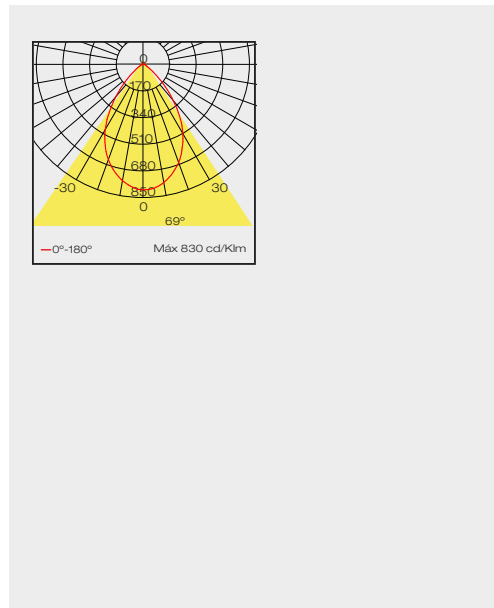

Características físicas

EMPOTRADO
TECHO

Blanco
16

Negro
18

Dimensiones (mm)

Información fotométrica

Downlight circular con tecnología LED para iluminación general, con difusor de policarbonato opal y reflector con acabado negro o blanco con un alto grado de confort visual.
Cuerpo de aluminio.

Incluye driver On/Off remoto 120-277V.

Es posible cambiar el equipo por una opción atenuable a FASE.

Consulta con tu asesor para mayores detalles.

Código	Potencia W	Flujo luminoso lm	Temp. de color K	Ángulo de apertura
L136A-□□	10	780	3000	69°
L136B-□□		950	4000	