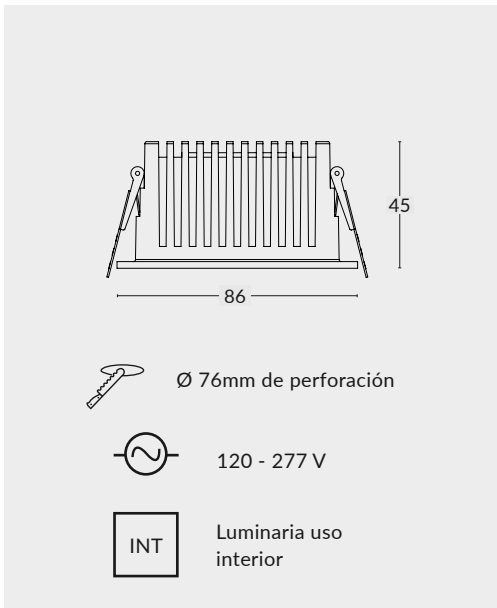

Características físicas

EMPOTRADO
TECHO

Blanco
16

Negro
18

Dimensiones (mm)

Información fotométrica

Downlight circular con tecnología LED para iluminación general, con difusor de policarbonato opal y reflector con acabado negro o blanco con un alto grado de confort visual.
Cuerpo de aluminio.

Dimensiones (mm)

Información fotométrica

Downlight circular con tecnología LED para iluminación general, con difusor de policarbonato opal y reflector con acabado negro o blanco con un alto grado de confort visual.
Cuerpo de aluminio.