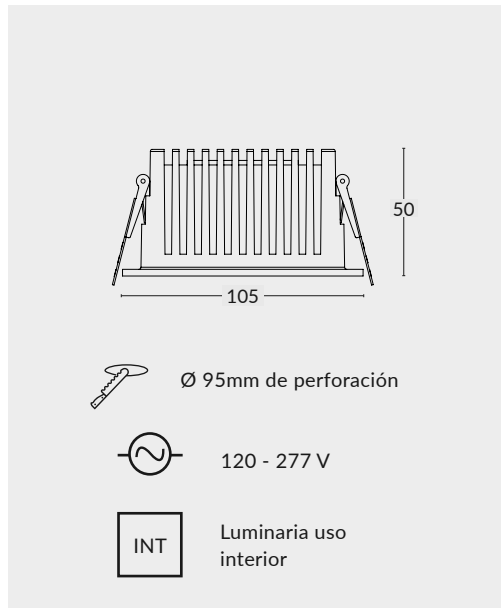

Características físicas

EMPOTRADO
TECHO

Blanco
16

Negro
18

Dimensiones (mm)

Información fotométrica

Downlight circular con tecnología LED para iluminación general, con difusor de policarbonato opal y reflector con acabado negro o blanco con un alto grado de confort visual.
Cuerpo de aluminio.

CESS HO 105

Producto

Características específicas

IP	CRI
20	> 90
gr	UGR
204	10

Características físicas

EMPOTRADO
TECHO

Blanco
16

Negro
18

Dimensiones (mm)

Información fotométrica

Downlight circular con tecnología LED para iluminación general, con difusor de policarbonato opal y reflector con acabado negro o blanco con un alto grado de confort visual.
Cuerpo de aluminio.