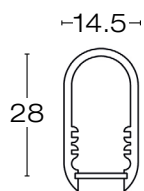

IP40 765 gr

25. Aluminio

INT

Longitud: 2500 +20/-0

Unidades: mm

Según tira LED

Perfil de aluminio que funciona como travesaño para colgar ropa el cual tiene un alojamiento en la parte inferior donde se aloja una tira de LED para iluminación dirigida hacia abajo.

No incluye tira LED.

Accesorios extras de instalación disponibles.

Accesorios Olin Clóset

Código	A0041 - 15	A0042 - 15	A0043 - 15
Descripción	Tapa para perfil	Accesorio de fijación	Accesorio de fijación intermedia
Imagen			