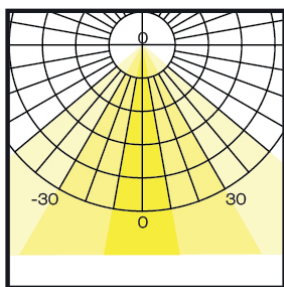

IP40 765 gr

25. Aluminio

INT

Longitud: 2500 +20/-0

Unidades: mm

Según tira LED

Perfil de aluminio que funciona como travesaño para colgar ropa el cual tiene un alojamiento en la parte inferior donde se aloja una tira de LED para iluminación dirigida hacia abajo.