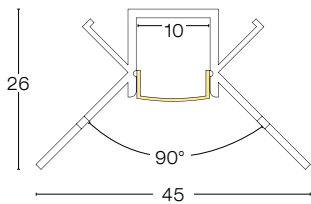

Perfil de aluminio extruido para pared falsa o panel de yeso.
Ancho de tira máximo **10 mm.**

Notas:
- No incluye tira de LED
- Incluye 1 Kit

IP40 | 820 gr.

25. Aluminio

INT

Accesorio A0083 para perfil A0082

15. Indefinido

Contenido de los kits:
3 Tapas plásticas cerradas (A)
3 Tapas plásticas con perforación para cable (B)

Longitud: 2520

Unidades: mm

Emisión de luz: