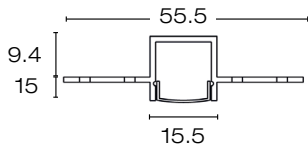

Perfil de aluminio para pared falsa o tablaroca para iluminación en la parte externa o interna de una esquina de 90° o bien para unir dos tablarocas

No incluye tira LED.
 Incluye 1 Kit de instalación.
 Accesorios extras de instalación disponibles.

IP40 660 gr

25. Aluminio INT

Longitud: 2500 +20/-0

Unidades: mm

Accesorio A0085-15 para A0084-25

15. Indefinido

Contenido de los kits:
 3 Tapas plásticas con perforación para cable (A)
 3 Tapas plásticas cerradas (B)