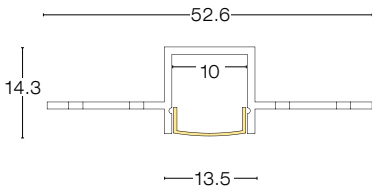

Perfil de aluminio extruido para pared falsa o panel de yeso.  
Ancho de tira máximo **10 mm.**

*Notas:*  
- No incluye tira de LED  
- Incluye 1 Kit

IP40 | 660 gr.

25. Aluminio INT

**Accesorio A0085** para perfil A0084

15. Indefinido

Contenido de los kits:  
3 Tapas plásticas cerradas (A)  
3 Tapas plásticas con perforación para cable (B)

Longitud: 2520

Unidades: mm

Emisión de luz: