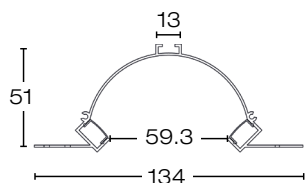

Perfil de aluminio para instalación en pared falsa o tablaroca para iluminación de cajillo de iluminación indirecta en techo o en esquina. Ancho de tira máximo **12 mm**.

No incluye tira LED.  
 Incluye 1 Kit de instalación.  
 Accesorios extras de instalación disponibles.

IP40 1100 gr

16. Blanco INT

25. Aluminio

Longitud: 2500 +20/-0

Unidades: mm

Accesorio A0087- para A0086-

16. Blanco  25. Aluminio

Contenido de los kits:  
 Tapa metálica cerradas (A)  
 Tapa metálica con perforación para cable (B)