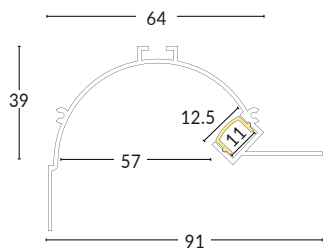

Perfil de aluminio para instalación en pared falsa o tablaroca para iluminación de cajillo de iluminación indirecta en techo o en esquina.
Ancho de tira máximo 11 mm.

Notas:

- No incluye tira de LED
- Incluye 1 Kit

IP40 | 1100 gr.

16. Blanco

25. Aluminio

INT

Accesorio A0087 para perfil A0086

16. Blanco

25. Aluminio

Contenido de los kits:

- 1 Tapa metálica cerrada y dos tornillos (A)
- 1 Tapa metálica con perforación para cable y dos tornillos (B)

Longitud: 2520

Unidades: mm

Emisión de luz: