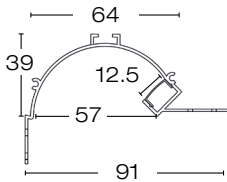

Perfil de aluminio para instalación en pared falsa o tablaroca para iluminación de cajillo de iluminación indirecta en techo o en esquina. Ancho de tira máximo **12 mm**.

No incluye tira LED.
 Incluye 1 Kit de instalación.
 Accesorios extras de instalación disponibles.

IP40 1100 gr

- 16. Blanco INT
- 25. Aluminio

Longitud: 2500 +20/-0

Unidades: mm

Accesorio A0089- para A0088-

- 16. Blanco 25. Aluminio

Contenido de los kits:
 Tapa metálica cerradas (A)
 Tapa metálica con perforación para cable (B)