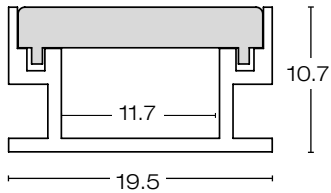

Perfil de aluminio con difusor Opalino

No incluye tira LED.
Incluye 1 Kit de instalación.

IP40  540 gr

 25. Aluminio INT

Longitud: 2500 +20/-0

Unidades: mm

Accesorio A1005-15 para A1004-25

A B

 15. Indefinido

Contenido de los kits:
3 Tapas plásticas cerradas (A)
3 Tapas plásticas con perforación para cable (B)