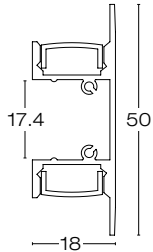

Perfil de aluminio extruido para lograr una doble emisión de luz. Cuenta con doble difusor en policarbonato opalino para tira de LED. Ancho de tira máximo **12 mm**.

No incluye tira LED.
Incluye 1 Kit.

IP20  1200 gr.

 25. Aluminio

Longitud: 2520

Unidades: mm

Accesorio A1009 para A1008

A B C

 15. Indefinido

Contenido de los kits:

- 1 Tapa plástica cerrada (A)
- 1 Tapa plástica con perforación para cable (B)
- 2 Grapas metálicas para montaje (C)