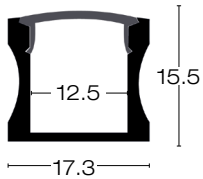

Perfiles de aluminio anodizado negro y difusor humo, el cual apagado, es una línea oscura y cuando se energiza la tira de LED interna, se convierte en una línea blanca continua de luz, de sobreponer para uso interior.

No incluye tira LED.  
Incluye 1 Kit de instalación.

IP40  530 gr

 18. Negro

 INT

Longitud: 2500 +20/-0

Unidades: mm

Accesorio AC97-0118 para AC87-118

Contenido de los kits:  
3 Tapas plásticas cerradas (A)  
3 Tapas plásticas con perforación para cable (B)  
5 Grapas plásticas para montaje (C)