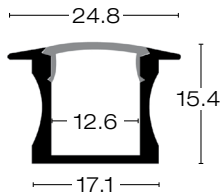

Perfiles de aluminio anodizado negro y difusor humo, el cual apagado, es una línea oscura y cuando se energiza la tira de LED interna, se convierte en una línea blanca continua de luz, de sobreponer para uso interior.

No incluye tira LED.
Incluye 1 Kit de instalación.

IP40  500 gr

 18. Negro 

Longitud: 2500 +20/-0

Unidades: mm

Accesorio AC98-0118 para AC88-118

Contenido de los kits:
3 Tapas plásticas cerradas (A)
3 Tapas plásticas con perforación para cable (B)
5 Grapas plásticas para montaje (C)