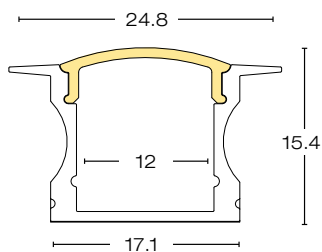

Perfil de aluminio extruido con difusor en policarbonato para tira de LED
Ancho de tira máximo **12 mm**.

Notas:
- No incluye tira de LED
- Incluye 1 Kit

IP40 | 420 gr.

25. Aluminio

INT

Accesorio AC98 para perfil AC88

15. Indefinido

Contenido de los kits:
3 Tapas plásticas cerradas (A)
3 Tapas plásticas con perforación para cable (B)
5 Grapas plásticas para montaje (C)

Longitud: 2520

Unidades: mm

Emisión de luz: