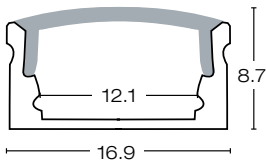

Perfil de aluminio con difusor Opalino

No incluye tira LED.  
Incluye 1 Kit de instalación.

IP40 340 gr

25. Aluminio INT

Longitud: 2500 +20/-0

Unidades: mm

Accesorio AC1E-015 para AC93-125

15. Indefinido

Contenido de los kits:  
3 Tapas plásticas cerradas (A)  
3 Tapas plásticas con perforación para cable (B)  
5 Grapas metálicas para montaje (C)