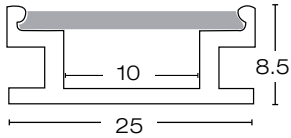

IP40 300 gr

25. Aluminio INT

Longitud: 2500 +20/-0

Unidades: mm

Perfil de aluminio con difusor Opalino

No incluye tira LED.
Incluye 1 Kit de instalación.

Apto para tráfico ligero.

Accesorio AC9B-015 para AC9A

15. Indefinido

Contenido de los kits:
3 Tapas plásticas cerradas (A)
3 Tapas plásticas con perforación para cable (B)
5 Grapas metálicas para montaje (C)