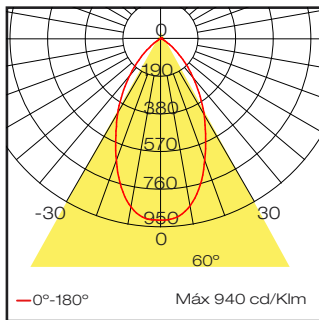

IP20 | 150 gr. | UGR 11

16. Blanco

Ø 80mm de perforación

Unidades: mm

Downlight circular con tecnología LED para iluminación general, con difusor de policarbonato opal y reflector con acabado espejador con un alto grado de confort visual. Cuerpo de aluminio.

Notas:

- Incluye driver On/Off remoto 120-277V
- Luminario para uso interior

PARÁMETROS ELÉCTRICOS

Potencia	7 W
Voltaje	120 -277 VCA

PARÁMETROS FOTOMÉTRICOS

Temperatura de color	2700 K
Índice de reproducción cromática	>90
Apertura	60°
Flujo luminoso	350 lm
Eficacia	50 lm/W

Accesorio reflector para CESS

Código	Descripción	Imagen	Dimensiones mm
A353A-18	Reflector color negro		 31 Ø 69