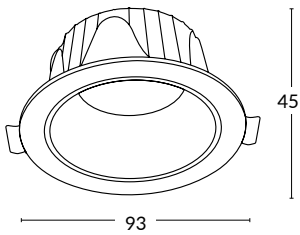

IP20 | 150 gr. | UGR 11

16. Blanco

Ø 80mm de perforación

Unidades: mm

Downlight circular con tecnología LED para iluminación general, con difusor de policarbonato opal y reflector con acabado espejador con un alto grado de confort visual. Cuerpo de aluminio.

Notas:

- Incluye driver On/Off remoto 120-277V
- Luminario para uso interior

PARÁMETROS ELÉCTRICOS

Potencia	7 W
Voltaje	120 -277 VCA

PARÁMETROS FOTOMÉTRICOS

Temperatura de color	2700 K
Índice de reproducción cromática	>90
Apertura	60°
Flujo luminoso	350 lm
Eficacia	50 lm/W

Accesorio reflector para CESS

Código	Descripción	Imagen	Dimensiones mm
A353A-18	Reflector color negro		 31 Ø 69