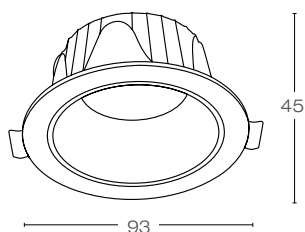

IP20 149 gr.

16. Blanco INT

Ø 80mm de perforación.

Unidades: mm

Downlight circular con tecnología LED para iluminación general, con difusor de policarbonato opal y reflector con acabado de aluminio especular con un alto grado de confort visual. Cuerpo en fundición de aluminio para su uso en interior. Incluye driver On/Off remoto.

**PARÁMETROS ELÉCTRICOS**

Potencia (W)	7
Voltaje (VCA)	120 - 277

**PARÁMETROS FOTOMÉTRICOS**

Temperatura de color (K)	3000
Índice de reproducción cromática (CRI)	>90
Flujo luminoso (lm)	380
Eficacia (lm/W)	54
Fuente luminica	LED