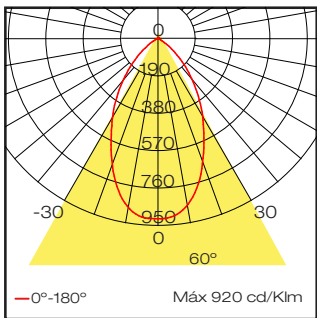

IP20 | 150 gr. | UGR 11

16. Blanco

 Ø 80mm de perforación

Unidades: mm

Downlight circular con tecnología LED para iluminación general, con difusor de policarbonato opal y reflector con acabado especular con un alto grado de confort visual.
Cuerpo de aluminio.

Notas:

- Incluye driver On/Off remoto 120-277V
- Luminario para uso interior

PARÁMETROS ELÉCTRICOS

Potencia (W)	7
Voltaje (VCA)	120 - 277

PARÁMETROS FOTOMÉTRICOS

Temperatura de color (K)	4000
Índice de reproducción cromática (CRI)	>90
Flujo luminoso (lm)	420
Eficacia (lm/W)	60
Fuente luminica	LED
Ángulo de apertura	60°