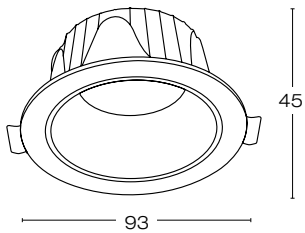

IP20 | 150 gr. | UGR 11

16. Blanco

 Ø 80mm de perforación

Unidades: mm

Downlight circular con tecnología LED para iluminación general, con difusor de policarbonato opal y reflector con acabado especular con un alto grado de confort visual.
Cuerpo de aluminio.

Notas:

- Incluye driver On/Off remoto 120-277V
- Luminario para uso interior

PARÁMETROS ELÉCTRICOS

Potencia (W)	7
Voltaje (VCA)	120 - 277

PARÁMETROS FOTOMÉTRICOS

Temperatura de color (K)	4000
Índice de reproducción cromática (CRI)	>90
Flujo luminoso (lm)	420
Eficacia (lm/W)	60
Fuente luminica	LED
Ángulo de apertura	60°