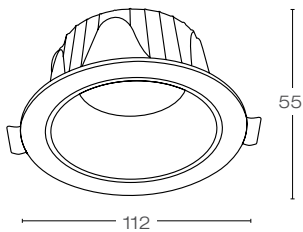

IP20  199 gr.

16. Blanco  INT

Ø 95mm de perforación.

Unidades: mm

Downlight circular con tecnología LED para iluminación general, con difusor de policarbonato opal y reflector con acabado de aluminio especular con un alto grado de confort visual. Cuerpo en fundición de aluminio para su uso en interior. Incluye driver On/Off remoto.

PARÁMETROS ELÉCTRICOS

Potencia (W)	12
Voltaje (VCA)	120 - 277

PARÁMETROS FOTOMÉTRICOS

Temperatura de color (K)	3000
Índice de reproducción cromática (CRI)	>90
Flujo luminoso (lm)	690
Eficacia (lm/W)	57
Fuente luminica	LED