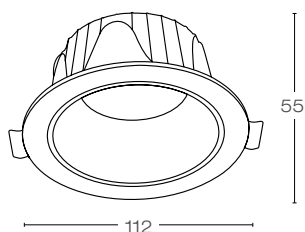

IP20  199 gr.

16. Blanco

Ø 95mm de perforación.

Unidades: mm

Downlight circular con tecnología LED para iluminación general, con difusor de policarbonato opal y reflector con acabado de aluminio especular con un alto grado de confort visual. Cuerpo en fundición de aluminio para su uso en interior. Incluye driver On/Off remoto.

PARÁMETROS ELÉCTRICOS

Potencia (W)	12
Voltaje (VCA)	120 - 277

PARÁMETROS FOTOMÉTRICOS

Temperatura de color (K)	4000
Índice de reproducción cromática (CRI)	>90
Flujo luminoso (lm)	730
Eficacia (lm/W)	60
Fuente luminica	LED