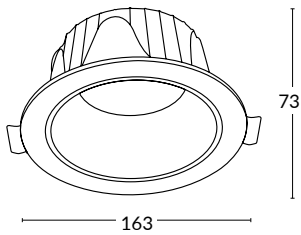

IP20 | 370 gr. | UGR 11

16. Blanco

 Ø 135mm de perforación

Unidades: mm

Downlight circular con tecnología LED para iluminación general, con difusor de policarbonato opal y reflector con acabado espejador con un alto grado de confort visual. Cuerpo de aluminio.

Notas:

- Incluye driver On/Off remoto 120-277V
- Luminario para uso interior

PARÁMETROS ELÉCTRICOS

Potencia	24 W
Voltaje	120 -277 VCA

PARÁMETROS FOTOMÉTRICOS

Temperatura de color	3000 K
Índice de reproducción cromática	>90
Apertura	60°
Flujo luminoso	1500 lm
Eficacia	62 lm/W