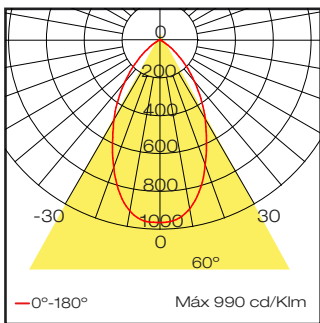

IP20 | 370 gr. | UGR 11

16. Blanco **NOM**

Ø 135mm de perforación

Unidades: mm

Downlight circular con tecnología LED para iluminación general, con difusor de policarbonato opal y reflector con acabado especular con un alto grado de confort visual.
Cuerpo de aluminio.

Notas:

- Incluye driver On/Off remoto 120-277V
- Luminario para uso interior

PARÁMETROS ELÉCTRICOS

Potencia (W)	24
Voltaje (VCA)	120 - 277

PARÁMETROS FOTOMÉTRICOS

Temperatura de color (K)	3000
Índice de reproducción cromática (CRI)	>90
Flujo luminoso (lm)	1500
Eficacia (lm/W)	62
Fuente luminica	LED
Ángulo de apertura	60°