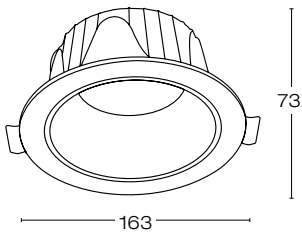

IP20 | 370 gr. | UGR 11

16. Blanco **NOM**

Ø 135mm de perforación

Unidades: mm

Downlight circular con tecnología LED para iluminación general, con difusor de policarbonato opal y reflector con acabado especular con un alto grado de confort visual.
Cuerpo de aluminio.

Notas:

- Incluye driver On/Off remoto 120-277V
- Luminario para uso interior

PARÁMETROS ELÉCTRICOS

Potencia (W)	24
Voltaje (VCA)	120 - 277

PARÁMETROS FOTOMÉTRICOS

Temperatura de color (K)	3000
Índice de reproducción cromática (CRI)	>90
Flujo luminoso (lm)	1500
Eficacia (lm/W)	62
Fuente luminica	LED
Ángulo de apertura	60°