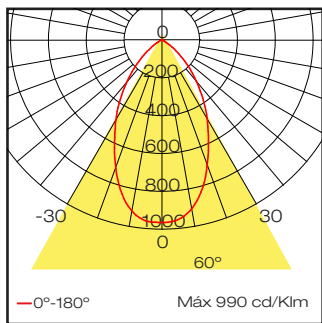

IP20 | 370 gr. | UGR 11

16. Blanco

 Ø 135mm de perforación

Unidades: mm

Downlight circular con tecnología LED para iluminación general, con difusor de policarbonato opal y reflector con acabado espejador con un alto grado de confort visual. Cuerpo de aluminio.

Notas:

- Incluye driver On/Off remoto 120-277V
- Luminario para uso interior

PARÁMETROS ELÉCTRICOS

Potencia	24 W
Voltaje	120 -277 VCA

PARÁMETROS FOTOMÉTRICOS

Temperatura de color	3000 K
Índice de reproducción cromática	>90
Apertura	60°
Flujo luminoso	1500 lm
Eficacia	62 lm/W