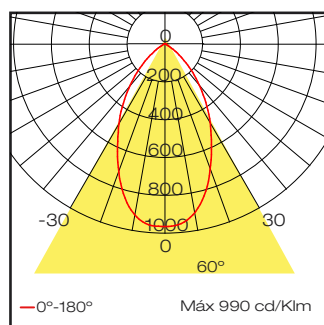

IP20 | 370 gr. | UGR 11

16. Blanco

 Ø 135mm de perforación

Unidades: mm

Downlight circular con tecnología LED para iluminación general, con difusor de policarbonato opal y reflector con acabado espejado con un alto grado de confort visual. Cuerpo de aluminio.

#### PARÁMETROS ELÉCTRICOS

Potencia	24 W
Voltaje	120 -277 VCA

#### PARÁMETROS FOTOMÉTRICOS

Temperatura de color	4000 K
Índice de reproducción cromática	>90
Apertura	60°
Flujo luminoso	1600 lm
Eficacia	66 lm/W