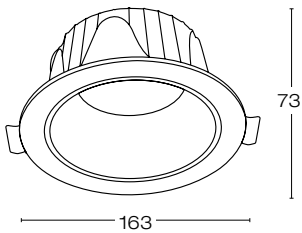

Downlight circular con tecnología LED para iluminación general, con difusor de policarbonato opal y reflector con acabado especular con un alto grado de confort visual.
Cuerpo de aluminio.

Notas:

- Incluye driver On/Off remoto 120-277V
- Luminario para uso interior

IP20 | 370 gr. | UGR 11

16. Blanco **NOM**

Ø 135mm de perforación

Unidades: mm

PARÁMETROS ELÉCTRICOS

Potencia (W)	24
Voltaje (VCA)	120 - 277

PARÁMETROS FOTOMÉTRICOS

Temperatura de color (K)	4000
Índice de reproducción cromática (CRI)	>90
Flujo luminoso (lm)	1600
Eficacia (lm/W)	67
Fuente luminica	LED
Ángulo de apertura	60°