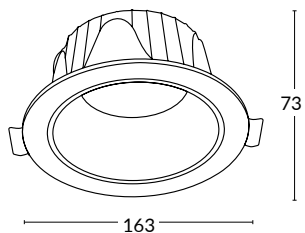

IP20 | 370 gr. | UGR 11

16. Blanco

 Ø 135mm de perforación

Unidades: mm

Downlight circular con tecnología LED para iluminación general, con difusor de policarbonato opal y reflector con acabado espejado con un alto grado de confort visual. Cuerpo de aluminio.

Notas:

- Incluye driver On/Off remoto 120-277V
- Luminario para uso interior

#### PARÁMETROS ELÉCTRICOS

Potencia	24 W
Voltaje	120 -277 VCA

#### PARÁMETROS FOTOMÉTRICOS

Temperatura de color	4000 K
Índice de reproducción cromática	>90
Apertura	60°
Flujo luminoso	1600 lm
Eficacia	66 lm/W