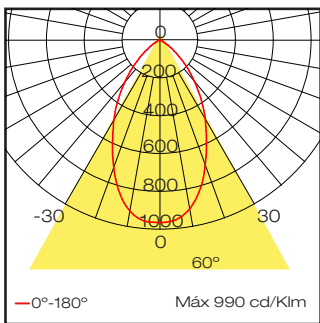

Downlight circular con tecnología LED para iluminación general, con difusor de policarbonato opal y reflector con acabado especular con un alto grado de confort visual.
Cuerpo de aluminio.

Notas:

- Incluye driver On/Off remoto 120-277V
- Luminario para uso interior

IP20 | 370 gr. | UGR 11

16. Blanco **NOM**

Ø 135mm de perforación

Unidades: mm

PARÁMETROS ELÉCTRICOS

Potencia (W)	24
Voltaje (VCA)	120 - 277

PARÁMETROS FOTOMÉTRICOS

Temperatura de color (K)	4000
Índice de reproducción cromática (CRI)	>90
Flujo luminoso (lm)	1600
Eficacia (lm/W)	67
Fuente luminica	LED
Ángulo de apertura	60°