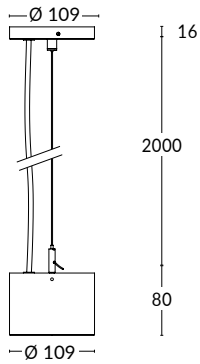

IP40 | 530 gr. | UGR 11

16. Blanco

Unidades: mm

Downlight circular con tecnología LED para iluminación general, con difusor de policarbonato opal y reflector con acabado espejado con un alto grado de confort visual. Cuerpo de aluminio.

Notas:

- Incluye driver On/Off remoto 120-277V
- Luminario para uso interior

PARÁMETROS ELÉCTRICOS

Potencia	7 W
Voltaje	120 -277 VCA

PARÁMETROS FOTOMÉTRICOS

Temperatura de color	2700 K
Índice de reproducción cromática	>90
Apertura	60°
Flujo luminoso	350 lm
Eficacia	50 lm/W

Accesorio reflector para CESS

Código	Descripción	Imagen	Dimensiones mm
A353A-18	Reflector color negro		 31 Ø 69