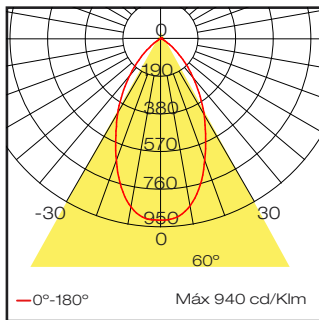

IP40 | 530 gr. | UGR 11

16. Blanco

Unidades: mm

Downlight circular con tecnología LED para iluminación general, con difusor de policarbonato opal y reflector con acabado espejado con un alto grado de confort visual. Cuerpo de aluminio.

Notas:

- Incluye driver On/Off remoto 120-277V
- Luminario para uso interior

PARÁMETROS ELÉCTRICOS

Potencia	7 W
Voltaje	120 -277 VCA

PARÁMETROS FOTOMÉTRICOS

Temperatura de color	2700 K
Índice de reproducción cromática	>90
Apertura	60°
Flujo luminoso	350 lm
Eficacia	50 lm/W

Accesorio reflector para CESS

Código	Descripción	Imagen	Dimensiones mm
A353A-18	Reflector color negro		 31 Ø 69