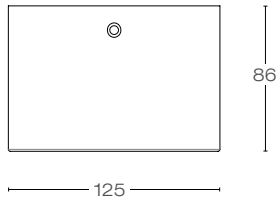

IP40 334 gr.

16. Blanco

Unidades: mm

Downlight circular de iluminación general para sobreponer con alto grado de confort visual ya que la fuente de luz se encuentra remeteda, fabricada en aluminio para uso interior.
Driver on/off integrado.

PARÁMETROS ELÉCTRICOS

Potencia (W)	12
Voltaje (VCA)	120 - 277

PARÁMETROS FOTOMÉTRICOS

Temperatura de color (K)	4000
Índice de reproducción cromática (CRI)	90
Flujo luminoso (lm)	730
Eficacia (lm/W)	60
Fuente luminica	LED