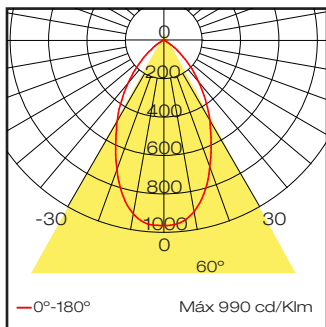

IP40 334 gr.

16. Blanco

Unidades: mm

Downlight circular de iluminación general para sobreponer con alto grado de confort visual ya que la fuente de luz se encuentra remeteda, fabricada en aluminio para uso interior.
Driver on/off integrado.

PARÁMETROS ELÉCTRICOS

Potencia (W)	12
Voltaje (VCA)	120 - 277

PARÁMETROS FOTOMÉTRICOS

Temperatura de color (K)	4000
Índice de reproducción cromática (CRI)	90
Flujo luminoso (lm)	730
Eficacia (lm/W)	60
Fuente luminica	LED