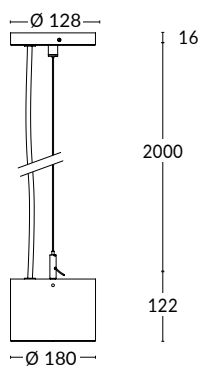

IP40 | 890 gr. | UGR 11

16. Blanco

Unidades: mm

Downlight circular con tecnología LED para iluminación general, con difusor de policarbonato opal y reflector con acabado espejado con un alto grado de confort visual. Cuerpo de aluminio.

Notas:

- Incluye driver On/Off remoto 120-277V
- Luminario para uso interior

PARÁMETROS ELÉCTRICOS

Potencia	24 W
Voltaje	120 -277 VCA

PARÁMETROS FOTOMÉTRICOS

Temperatura de color	2700 K
Índice de reproducción cromática	>90
Apertura	60°
Flujo luminoso	1400 lm
Eficacia	58 lm/W

Accesorio reflector para CESS

Código	Descripción	Imagen	Dimensiones mm
A353C-18	Reflector color negro		