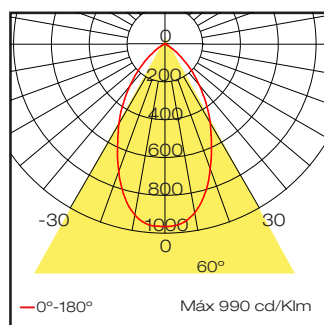

IP40 | 890 gr. | UGR 11

16. Blanco

Unidades: mm

Downlight circular con tecnología LED para iluminación general, con difusor de policarbonato opal y reflector con acabado espejado con un alto grado de confort visual. Cuerpo de aluminio.

Notas:

- Incluye driver On/Off remoto 120-277V
- Luminario para uso interior

PARÁMETROS ELÉCTRICOS

Potencia	24 W
Voltaje	120 -277 VCA

PARÁMETROS FOTOMÉTRICOS

Temperatura de color	2700 K
Índice de reproducción cromática	>90
Apertura	60°
Flujo luminoso	1400 lm
Eficacia	58 lm/W