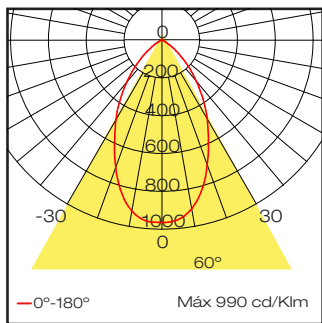

IP40 | 890 gr. | UGR 11

16. Blanco

Unidades: mm

Downlight circular con tecnología LED para iluminación general, con difusor de policarbonato opal y reflector con acabado espejante con un alto grado de confort visual. Cuerpo de aluminio.

Notas:

- Incluye driver On/Off remoto 120-277V
- Luminario para uso interior

PARÁMETROS ELÉCTRICOS

Potencia	24 W
Voltaje	120 -277 VCA

PARÁMETROS FOTOMÉTRICOS

Temperatura de color	3000 K
Índice de reproducción cromática	>90
Apertura	60°
Flujo luminoso	1500 lm
Eficacia	62 lm/W