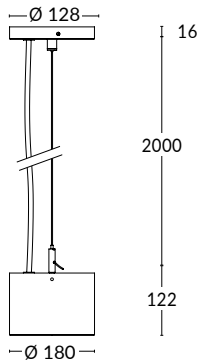

IP40 | 890 gr. | UGR 11

16. Blanco

Unidades: mm

Downlight circular con tecnología LED para iluminación general, con difusor de policarbonato opal y reflector con acabado espejante con un alto grado de confort visual. Cuerpo de aluminio.

Notas:

- Incluye driver On/Off remoto 120-277V
- Luminario para uso interior

PARÁMETROS ELÉCTRICOS

Potencia	24 W
Voltaje	120 -277 VCA

PARÁMETROS FOTOMÉTRICOS

Temperatura de color	3000 K
Índice de reproducción cromática	>90
Apertura	60°
Flujo luminoso	1500 lm
Eficacia	62 lm/W

Accesorio reflector para CESS

Código	Descripción	Imagen	Dimensiones mm
A353C-18	Reflector color negro		