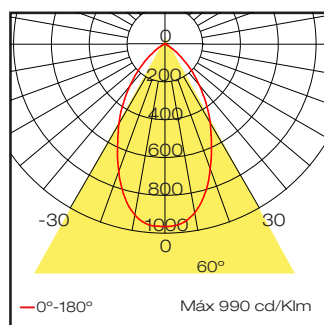

IP40 | 890 gr. | UGR 11

16. Blanco

Unidades: mm

Downlight circular con tecnología LED para iluminación general, con difusor de policarbonato opal y reflector con acabado espejado con un alto grado de confort visual. Cuerpo de aluminio.

#### PARÁMETROS ELÉCTRICOS

Potencia	24 W
Voltaje	120 -277 VCA

#### PARÁMETROS FOTOMÉTRICOS

Temperatura de color	4000 K
Índice de reproducción cromática	>90
Apertura	60°
Flujo luminoso	1600 lm
Eficacia	66 lm/W