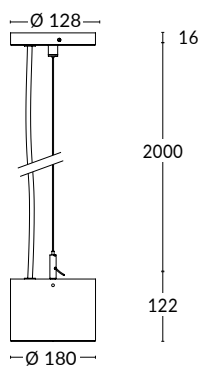

IP40 | 890 gr. | UGR 11

16. Blanco

Unidades: mm

Downlight circular con tecnología LED para iluminación general, con difusor de policarbonato opal y reflector con acabado espejado con un alto grado de confort visual. Cuerpo de aluminio.

#### PARÁMETROS ELÉCTRICOS

Potencia	24 W
Voltaje	120 -277 VCA

#### PARÁMETROS FOTOMÉTRICOS

Temperatura de color	4000 K
Índice de reproducción cromática	>90
Apertura	60°
Flujo luminoso	1600 lm
Eficacia	66 lm/W

#### Accesorio reflector para CESS

Código	Descripción	Imagen	Dimensiones mm
A353C-18	Reflector color negro		