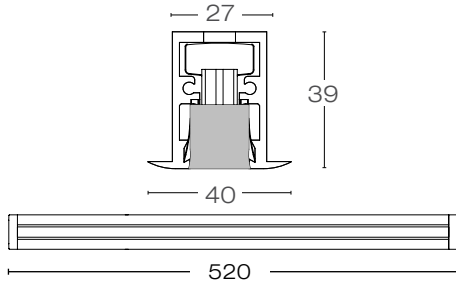

Luminaria lineal con tecnología LED para interior o exterior con alto brillo. Cuerpo de extrusión de aluminio que permite la instalación en muro o techo. El elemento iluminado está fabricado en silicón de alta resistencia que logra una difusión de la luz de forma uniforme. Requiere fuente de alimentación 24VD, remota.

IP68 UGR <20 738

25. Aluminio

PARÁMETROS ELÉCTRICOS

Potencia	5 W
Voltaje	24 VCD

PARÁMETROS FOTOMÉTRICOS

Temperatura de color	2700K
Fuente luminica	LED
Índice de reproducción crómica (CRI)	80
Flujo luminoso (lm)	180 lm

Unidades: mm

Accesorios OutLine

Código	A00B0 - 15	A00B1 - 15	A00B2 - 15	A00B3 - 15	A1070 - 15
Descripción	Cable con conector macho	Cable con conector hembra	Tapa final macho	Tapa final hembra	Accesorio de fijación
Imagen					
Dimensiones (mm)	Longitud de cable 1000 mm	Longitud de cable 1000 mm	-	-	-