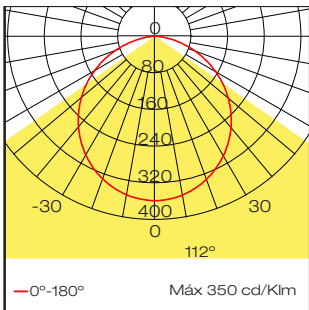

IP68 UGR <20 738

25. Aluminio

PARÁMETROS ELÉCTRICOS

Potencia	5 W
Voltaje	24 VCD

PARÁMETROS FOTOMÉTRICOS

Temperatura de color	2700K
Fuente luminica	LED
Índice de reproducción crómica (CRI)	80
Flujo luminoso (lm)	180 lm

Unidades: mm

Accesorios OutLine

Código	A00B0 - 15	A00B1 - 15	A00B2 - 15	A00B3 - 15	A1070 - 15
Descripción	Cable con conector macho	Cable con conector hembra	Tapa final macho	Tapa final hembra	Accesorio de fijación
Imagen					
Dimensiones (mm)	Longitud de cable 1000 mm	Longitud de cable 1000 mm	-	-	-