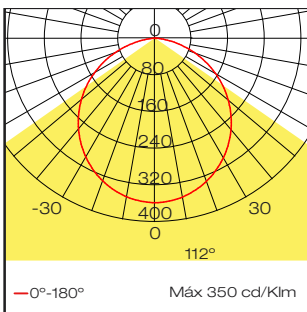

IP68 UGR <20 738

25. Aluminio

PARÁMETROS ELÉCTRICOS

Potencia	5 W
Voltaje	24 VCD

PARÁMETROS FOTOMÉTRICOS

Temperatura de color	4000K
Fuente luminica	LED
Índice de reproducción crómica (CRI)	80
Flujo luminoso (lm)	210 lm

Unidades: mm

Accesorios OutLine

Código	A00B0 - 15	A00B1 - 15	A00B2 - 15	A00B3 - 15	A1070 - 15
Descripción	Cable con conector macho	Cable con conector hembra	Tapa final macho	Tapa final hembra	Accesorio de fijación
Imagen					
Dimensiones (mm)	Longitud de cable 1000 mm	Longitud de cable 1000 mm	-	-	-