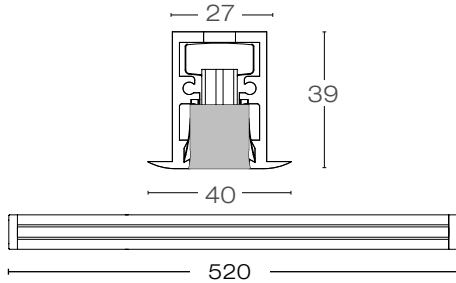

Luminaria lineal con tecnología LED para interior o exterior con alto brillo. Cuerpo de extrusión de aluminio que permite la instalación en muro o techo. El elemento iluminado está fabricado en silicón de alta resistencia que logra una difusión de la luz de forma uniforme. Requiere fuente de alimentación 24VD, remota.

IP68 UGR <20 738

25. Aluminio

PARÁMETROS ELÉCTRICOS

Potencia	5 W
Voltaje	24 VCD

PARÁMETROS FOTOMÉTRICOS

Temperatura de color	4000K
Fuente luminica	LED
Índice de reproducción crómica (CRI)	80
Flujo luminoso (lm)	210 lm

Unidades: mm

Accesorios OutLine

Código	A00B0 - 15	A00B1 - 15	A00B2 - 15	A00B3 - 15	A1070 - 15
Descripción	Cable con conector macho	Cable con conector hembra	Tapa final macho	Tapa final hembra	Accesorio de fijación
Imagen					
Dimensiones (mm)	Longitud de cable 1000 mm	Longitud de cable 1000 mm	-	-	-