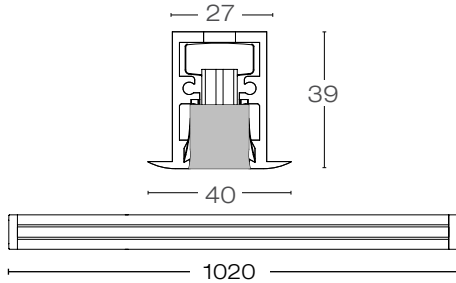

Luminaria lineal con tecnología LED para interior o exterior con alto brillo. Cuerpo de extrusión de aluminio que permite la instalación en muro o techo. El elemento iluminado está fabricado en silicón de alta resistencia que logra una difusión de la luz de forma uniforme. Requiere fuente de alimentación 24VD, remota.

IP68 UGR <20 1476

25. Aluminio

PARÁMETROS ELÉCTRICOS

Potencia	10 W
Voltaje	24 VCD

PARÁMETROS FOTOMÉTRICOS

Temperatura de color	2700K
Fuente luminica	LED
Índice de reproducción crómica (CRI)	80
Flujo luminoso (lm)	360 lm

Unidades: mm

Accesorios OutLine

Código	A00B0 - 15	A00B1 - 15	A00B2 - 15	A00B3 - 15	A1070 - 15
Descripción	Cable con conector macho	Cable con conector hembra	Tapa final macho	Tapa final hembra	Accesorio de fijación
Imagen					
Dimensiones (mm)	Longitud de cable 1000 mm	Longitud de cable 1000 mm	-	-	-