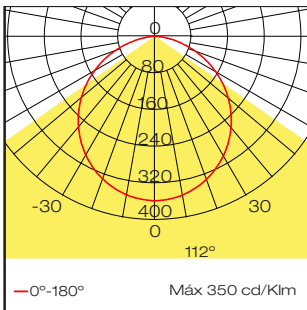

IP68 UGR <20 1476

25. Aluminio

PARÁMETROS ELÉCTRICOS

Potencia	10 W
Voltaje	24 VCD

PARÁMETROS FOTOMÉTRICOS

Temperatura de color	2700K
Fuente luminica	LED
Índice de reproducción crómica (CRI)	80
Flujo luminoso (lm)	360 lm

Unidades: mm

Accesorios OutLine

Código	A00B0 - 15	A00B1 - 15	A00B2 - 15	A00B3 - 15	A1070 - 15
Descripción	Cable con conector macho	Cable con conector hembra	Tapa final macho	Tapa final hembra	Accesorio de fijación
Imagen					
Dimensiones (mm)	Longitud de cable 1000 mm	Longitud de cable 1000 mm	-	-	-