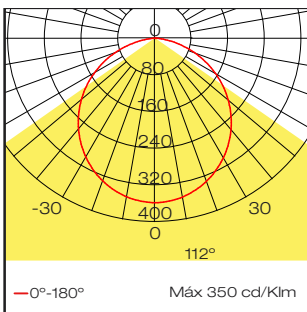

IP68 UGR <20 1476

25. Aluminio

**PARÁMETROS ELÉCTRICOS**

Potencia	10 W
Voltaje	24 VCD

**PARÁMETROS FOTOMÉTRICOS**

Temperatura de color	3000K
Fuente luminica	LED
Índice de reproducción crómica (CRI)	80
Flujo luminoso (lm)	400 lm

Unidades: mm

Accesorios OutLine

Código	A00B0 - 15	A00B1 - 15	A00B2 - 15	A00B3 - 15	A1070 - 15
Descripción	Cable con conector macho	Cable con conector hembra	Tapa final macho	Tapa final hembra	Accesorio de fijación
Imagen					
Dimensiones (mm)	Longitud de cable 1000 mm	Longitud de cable 1000 mm	-	-	-