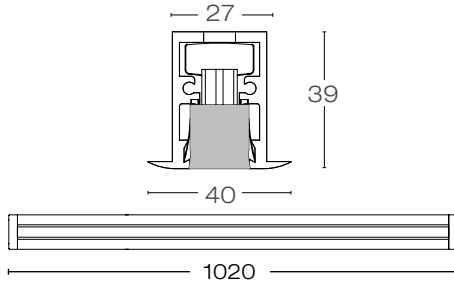

Luminaria lineal con tecnología LED para interior o exterior con alto brillo. Cuerpo de extrusión de aluminio que permite la instalación en muro o techo. El elemento iluminado está fabricado en silicón de alta resistencia que logra una difusión de la luz de forma uniforme. Requiere fuente de alimentación 24VD, remota.

IP68 UGR <20 1476

25. Aluminio

**PARÁMETROS ELÉCTRICOS**

Potencia	10 W
Voltaje	24 VCD

**PARÁMETROS FOTOMÉTRICOS**

Temperatura de color	3000K
Fuente luminica	LED
Índice de reproducción crómica (CRI)	80
Flujo luminoso (lm)	400 lm

Unidades: mm

Accesorios OutLine

Código	A00B0 - 15	A00B1 - 15	A00B2 - 15	A00B3 - 15	A1070 - 15
Descripción	Cable con conector macho	Cable con conector hembra	Tapa final macho	Tapa final hembra	Accesorio de fijación
Imagen					
Dimensiones (mm)	Longitud de cable 1000 mm	Longitud de cable 1000 mm	-	-	-