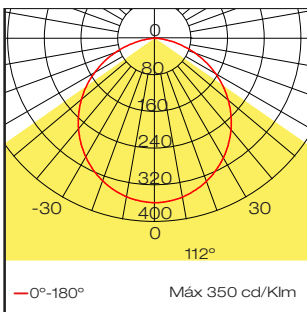

Luminaria lineal con tecnología LED para interior o exterior con alto brillo. Cuerpo de extrusión de aluminio que permite la instalación en muro o techo. El elemento iluminado está fabricado en silicón de alta resistencia que logra una difusión de la luz de forma uniforme. Requiere fuente de alimentación 24VD, remota.

IP68 UGR <20 1476

25. Aluminio

Unidades: mm

**PARÁMETROS ELÉCTRICOS**

Potencia	10 W
Voltaje	24 VCD

**PARÁMETROS FOTOMÉTRICOS**

Temperatura de color	4000K
Fuente luminica	LED
Índice de reproducción crómica (CRI)	80
Flujo luminoso (lm)	420 lm

Accesorios OutLine

Código	A00B0 - 15	A00B1 - 15	A00B2 - 15	A00B3 - 15	A1070 - 15
Descripción	Cable con conector macho	Cable con conector hembra	Tapa final macho	Tapa final hembra	Accesorio de fijación
Imagen					
Dimensiones (mm)	Longitud de cable 1000 mm	Longitud de cable 1000 mm	-	-	-