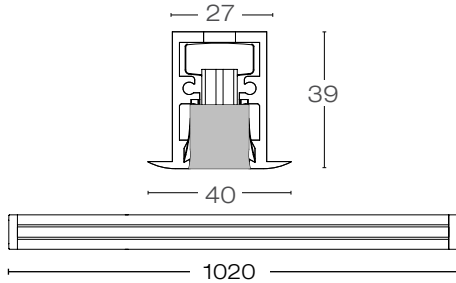

Luminaria lineal con tecnología LED para interior o exterior con alto brillo. Cuerpo de extrusión de aluminio que permite la instalación en muro o techo. El elemento iluminado está fabricado en silicón de alta resistencia que logra una difusión de la luz de forma uniforme. Requiere fuente de alimentación 24VD, remota.

IP68 UGR <20 1476

25. Aluminio

Unidades: mm

**PARÁMETROS ELÉCTRICOS**

Potencia	10 W
Voltaje	24 VCD

**PARÁMETROS FOTOMÉTRICOS**

Temperatura de color	4000K
Fuente luminica	LED
Índice de reproducción crómica (CRI)	80
Flujo luminoso (lm)	420 lm

Accesorios OutLine

Código	A00B0 - 15	A00B1 - 15	A00B2 - 15	A00B3 - 15	A1070 - 15
Descripción	Cable con conector macho	Cable con conector hembra	Tapa final macho	Tapa final hembra	Accesorio de fijación
Imagen					
Dimensiones (mm)	Longitud de cable 1000 mm	Longitud de cable 1000 mm	-	-	-