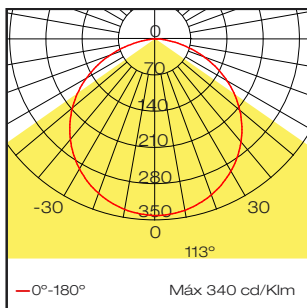

Luminaria lineal con tecnología LED para interior o exterior con alto brillo. Cuenta con un housing de extrusión de aluminio que permite la instalación en piso. El elemento iluminado está fabricado en silicón de alta resistencia que logra una difusión de la luz de forma uniforme. Requiere fuente de alimentación 24VD, remota.

IP68 UGR <22 1604

25. Aluminio

Unidades: mm

PARÁMETROS ELÉCTRICOS

Potencia	10 W
Voltaje	24 VCD

PARÁMETROS FOTOMÉTRICOS

Temperatura de color	3000K
Fuente luminica	LED
Índice de reproducción crómica (CRI)	80
Flujo luminoso (lm)	420 lm

Accesorios OutLine

Código	A00B0 - 15	A00B1 - 15	A00B2 - 15	A00B3 - 15
Descripción	Cable con conector macho	Cable con conector hembra	Tapa final macho	Tapa final hembra
Imagen				
Dimensiones (mm)	Longitud de cable 1000 mm	Longitud de cable 1000 mm	-	-