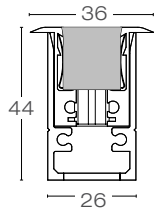

Luminaria lineal con tecnología LED para interior o exterior con alto brillo. Cuenta con un housing de extrusión de aluminio que permite la instalación en piso. El elemento iluminado está fabricado en silicón de alta resistencia que logra una difusión de la luz de forma uniforme. Requiere fuente de alimentación 24VD, remota.

IP68 UGR <22 1604

25. Aluminio

Unidades: mm

PARÁMETROS ELÉCTRICOS

Potencia	10 W
Voltaje	24 VCD

PARÁMETROS FOTOMÉTRICOS

Temperatura de color	3000K
Fuente luminica	LED
Índice de reproducción crómica (CRI)	80
Flujo luminoso (lm)	420 lm

Accesorios OutLine

Código	A00B0 - 15	A00B1 - 15	A00B2 - 15	A00B3 - 15
Descripción	Cable con conector macho	Cable con conector hembra	Tapa final macho	Tapa final hembra
Imagen				
Dimensiones (mm)	Longitud de cable 1000 mm	Longitud de cable 1000 mm	-	-