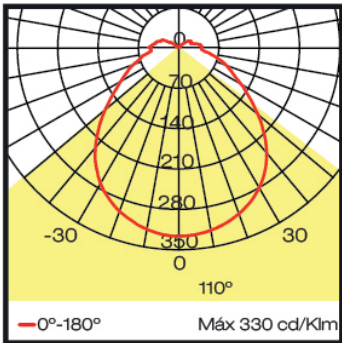

Tira flexible de 600 LEDs con cubierta de poliuretano termoplástico resistente a rayos UV, evitando decoloración y agrietamiento.

Requiere fuente de alimentación.

Notas:

- La tapa inicial/final de la tira mide 14mm de ancho.
- La longitud total de la tira puede aumentar de 20 a 35 mm por las tapas.

En caso de requerir cortar la tira se deberá realizar únicamente por personal de Italli, para conservar el grado IP68 y la garantía del producto.

IP68 360 gr.

16. Blanco

Longitud: 5000

Unidades: mm

Doble adhesivo 3M VHB al reverso para instalación.

Secciones de corte cada 50mm.

PARÁMETROS ELÉCTRICOS

Potencia lámpara	9.6 W/m
Voltaje	24 VCD

PARÁMETROS FOTOMÉTRICOS

Flujo Total	900 lm/m
Eficacia Lumínica	82 lm/W
Temperatura de color	4000 K
Índice de reproducción cromática	80 CRI
Apertura	110°