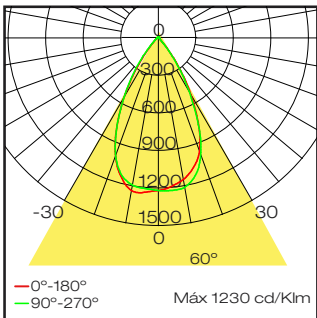

IP40 | 230 gr. | UGR 10

- 16. Blanco
- 18. Negro

Unidades: mm

Luminaria para suspender a techo con fuente de luz LED de 7W fabricada en aluminio con recubrimiento de pintura de resina poliéster en polvo.

Notas:

- Incluye driver On/Off integrado en el cuerpo de la luminaria 110-240V
- Luminario para uso interior

PARÁMETROS ELÉCTRICOS

Potencia (W)	7
Voltaje (VCA)	110-240

PARÁMETROS FOTOMÉTRICOS

Temperatura de color (K)	2700
Índice de reproducción cromática (CRI)	90
Flujo luminoso (lm)	670
Eficacia (lm/W)	95
Fuente luminica	LED