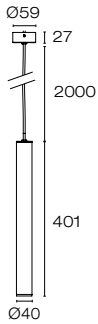

IP40 | 230 gr. | UGR 10

- 16. Blanco
- 18. Negro

Unidades: mm

Luminaria para suspender a techo con fuente de luz LED de 7W fabricada en aluminio con recubrimiento de pintura de resina poliéster en polvo.

Notas:

- Incluye driver On/Off integrado en el cuerpo de la luminaria 110-240V
- Luminario para uso interior

PARÁMETROS ELÉCTRICOS

Potencia (W)	7
Voltaje (VCA)	110-240

PARÁMETROS FOTOMÉTRICOS

Temperatura de color (K)	2700
Índice de reproducción cromática (CRI)	90
Flujo luminoso (lm)	670
Eficacia (lm/W)	95
Fuente luminica	LED