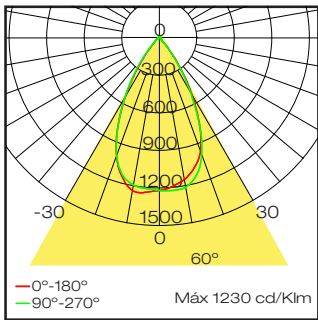

IP40 | 230 gr. | UGR 10

- 16. Blanco
- 18. Negro

Unidades: mm

Luminaria para suspender a techo con fuente de luz LED de 7W fabricada en aluminio con recubrimiento de pintura de resina poliéster en polvo.

Notas:

- Incluye driver On/Off integrado en el cuerpo de la luminaria 110-240V
- Luminario para uso interior

PARÁMETROS ELÉCTRICOS

Potencia (W)	7
Voltaje (VCA)	110-240

PARÁMETROS FOTOMÉTRICOS

Temperatura de color (K)	3000
Índice de reproducción cromática (CRI)	90
Flujo luminoso (lm)	710
Eficacia (lm/W)	101
Fuente luminica	LED