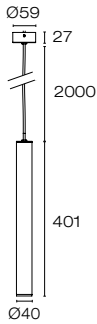

IP40 | 230 gr. | UGR 10

- 16. Blanco
- 18. Negro

Unidades: mm

Luminaria para suspender a techo con fuente de luz LED de 7W fabricada en aluminio con recubrimiento de pintura de resina poliéster en polvo.

Notas:

- Incluye driver On/Off integrado en el cuerpo de la luminaria 110-240V
- Luminario para uso interior

PARÁMETROS ELÉCTRICOS

Potencia (W)	7
Voltaje (VCA)	110-240

PARÁMETROS FOTOMÉTRICOS

Temperatura de color (K)	3000
Índice de reproducción cromática (CRI)	90
Flujo luminoso (lm)	710
Eficacia (lm/W)	101
Fuente luminica	LED