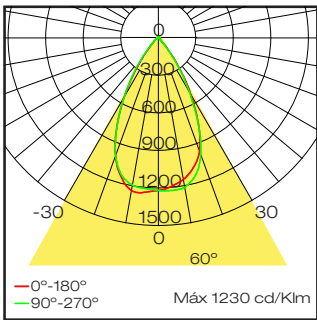

IP40 | 230 gr. | UGR 10

- 16. Blanco
- 18. Negro

Unidades: mm

Luminaria para suspender a techo con fuente de luz LED de 7W fabricada en aluminio con recubrimiento de pintura de resina poliéster en polvo.

Notas:

- Incluye driver On/Off integrado en el cuerpo de la luminaria 110-240V
- Luminario para uso interior

PARÁMETROS ELÉCTRICOS

Potencia (W)	7
Voltaje (VCA)	110-240

PARÁMETROS FOTOMÉTRICOS

Temperatura de color (K)	4000
Índice de reproducción cromática (CRI)	90
Flujo luminoso (lm)	750
Eficacia (lm/W)	107
Fuente luminica	LED