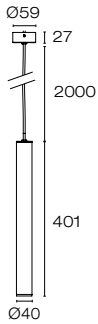

IP40 | 230 gr. | UGR 10

- 16. Blanco
- 18. Negro

Unidades: mm

Luminaria para suspender a techo con fuente de luz LED de 7W fabricada en aluminio con recubrimiento de pintura de resina poliéster en polvo.

Notas:

- Incluye driver On/Off integrado en el cuerpo de la luminaria 110-240V
- Luminario para uso interior

PARÁMETROS ELÉCTRICOS

Potencia (W)	7
Voltaje (VCA)	110-240

PARÁMETROS FOTOMÉTRICOS

Temperatura de color (K)	4000
Índice de reproducción cromática (CRI)	90
Flujo luminoso (lm)	750
Eficacia (lm/W)	107
Fuente luminica	LED