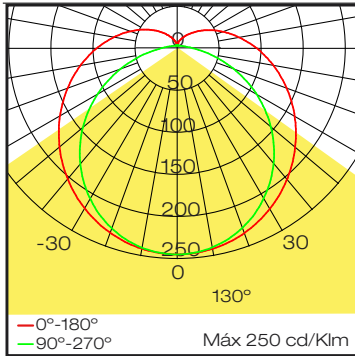

IP67 | 651 gr.

16. Blanco INT EXT

Unidades: mm Longitud 1255 mm

Luminaria para sobreponer o suspender de uso general interior y exterior, fabricada en policarbonato a prueba de polvo y agua con accesorios de instalación de acero inoxidable resistente a la corrosión.

Potencia (W)	28
Voltaje (VCA)	120-277

PARÁMETROS FOTOMÉTRICOS

Temperatura de color (K)	3000
Índice de reproducción cromática (CRI)	80
Flujo luminoso (lm)	3100
Eficacia (lm/W)	110
Fuente luminica	LED

Diagrama de conexión
Tuby