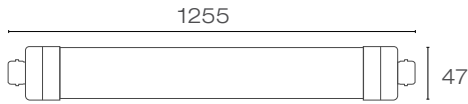

IP67 | 651 gr.

16. Blanco INT EXT

Unidades: mm Longitud 1255 mm

Luminaria para sobreponer o suspender de uso general interior y exterior, fabricada en policarbonato a prueba de polvo y agua con accesorios de instalación de acero inoxidable resistente a la corrosión.

- Incluye dos cables para suspensión de acero inoxidable de 1m cada uno
- Cable de alimentación eléctrica uso rudo de 1.5m de largo 3x18 AWG color negro
- Incluye Driver Electrónico (On/Off)

PARÁMETROS ELÉCTRICOS

Potencia (W)	28
Voltaje (VCA)	120-277

PARÁMETROS FOTOMÉTRICOS

Temperatura de color (K)	3000
Índice de reproducción cromática (CRI)	80
Flujo luminoso (lm)	3100
Eficacia (lm/W)	110
Fuente luminica	LED

Diagrama de conexión
Tuby