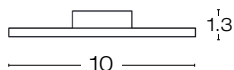

Tira de LED flexible serie ECO para interiores, cuenta con 80 LEDs tipo SMD 3528 por metro, cinta doble adhesivo 3M VHB.

Secciones de corte cada 100 mm.

IP20 120 gr.

16. Blanco

Longitud: 5000

Unidades: mm

PARÁMETROS ELÉCTRICOS

Potencia	14 W/m
Voltaje	24 VCD

PARÁMETROS FOTOMÉTRICOS

Temperatura de color	3000 K
Índice de reproducción cromática	90 CRI
Flujo luminoso	1700 lm/m
Eficacia	120 lm/W