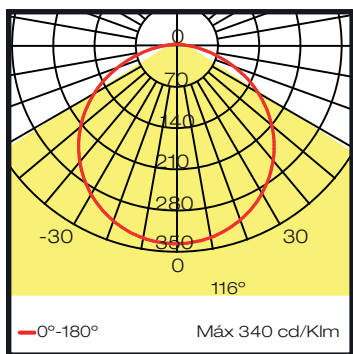

Tira de LED flexible serie ECO para interiores, cuenta con 80 LEDs tipo SMD 3528 por metro, cinta doble adhesivo 3M VHB.

Secciones de corte cada 100 mm.

IP20 120 gr.

16. Blanco

Longitud: 5000

Unidades: mm

PARÁMETROS ELÉCTRICOS

Potencia	14 W/m
Voltaje	24 VCD

PARÁMETROS FOTOMÉTRICOS

Temperatura de color	3000 K
Índice de reproducción cromática	90 CRI
Flujo luminoso	1700 lm/m
Eficacia	120 lm/W