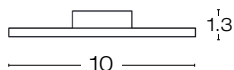

Tira de LED flexible serie ECO para interiores, cuenta con 80 LEDs tipo SMD 3528 por metro, cinta doble adhesivo 3M VHB.

Secciones de corte cada 100 mm.

IP20 120 gr.

16. Blanco

Longitud: 5000

Unidades: mm

PARÁMETROS ELÉCTRICOS

Potencia	14 W/m
Voltaje	24 VCD

PARÁMETROS FOTOMÉTRICOS

Temperatura de color	2700 K
Índice de reproducción cromática	90 CRI
Flujo luminoso	1600 lm/m
Eficacia	120 lm/W