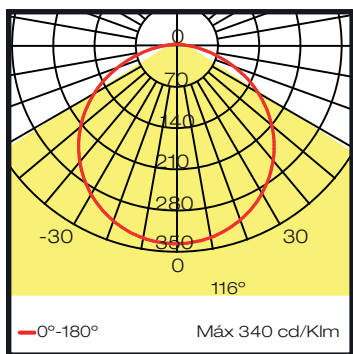

Tira de LED flexible serie ECO para interiores, cuenta con 80 LEDs tipo SMD 3528 por metro, cinta doble adhesivo 3M VHB.

Secciones de corte cada 100 mm.

IP20 120 gr.

16. Blanco

Longitud: 5000

Unidades: mm

PARÁMETROS ELÉCTRICOS

Potencia	14 W/m
Voltaje	24 VCD

PARÁMETROS FOTOMÉTRICOS

Temperatura de color	2700 K
Índice de reproducción cromática	90 CRI
Flujo luminoso	1600 lm/m
Eficacia	120 lm/W