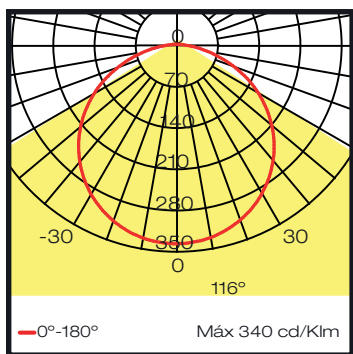

Tira de LED flexible serie ECO para interiores, cuenta con 80 LEDs tipo SMD 3528 por metro, cinta doble adhesivo 3M VHB.

Secciones de corte cada 100 mm.

IP20 120 gr.

16. Blanco

Longitud: 5000

Unidades: mm

#### PARÁMETROS ELÉCTRICOS

Potencia	14 W/m
Voltaje	24 VCD

#### PARÁMETROS FOTOMÉTRICOS

Temperatura de color	4000 K
Índice de reproducción cromática	90 CRI
Flujo luminoso	1800 lm/m
Eficacia	130 lm/W