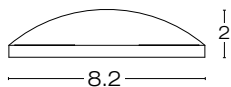

Tira de LED flexible serie ECO para exteriores, cuenta con 112 LEDs tipo SMD 3528 por metro, cinta doble adhesivo 3M VHB y cubierta de silicón.

Secciones de corte cada 71.4mm.

IP65 120 gr.

16. Blanco

Longitud: 5000

Unidades: mm

PARÁMETROS ELÉCTRICOS

Potencia	9.6 W/m
Voltaje	24 VCD

PARÁMETROS FOTOMÉTRICOS

Temperatura de color	2700 K
Índice de reproducción cromática	90 CRI
Flujo luminoso	990 lm/m
Eficacia	110 lm/W