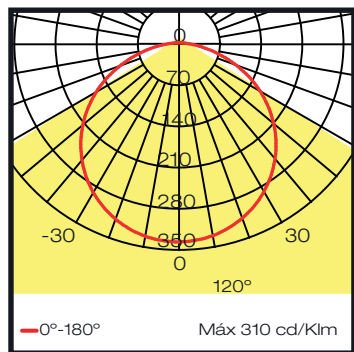

Tira de LED flexible serie ECO para exteriores, cuenta con 112 LEDs tipo SMD 3528 por metro, cinta doble adhesivo 3M VHB y cubierta de silicón.

Secciones de corte cada 71.4mm.

IP65 120 gr.

16. Blanco

Longitud: 5000

Unidades: mm

PARÁMETROS ELÉCTRICOS

Potencia	9.6 W/m
Voltaje	24 VCD

PARÁMETROS FOTOMÉTRICOS

Temperatura de color	2700 K
Índice de reproducción cromática	90 CRI
Flujo luminoso	990 lm/m
Eficacia	110 lm/W