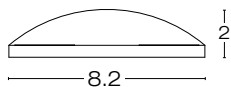

Tira de LED flexible serie ECO para exteriores, cuenta con 112 LEDs tipo SMD 3528 por metro, cinta doble adhesivo 3M VHB y cubierta de silicón.

Secciones de corte cada 71.4mm.

IP65 120 gr.

16. Blanco

Longitud: 5000

Unidades: mm

PARÁMETROS ELÉCTRICOS

Potencia	9.6 W/m
Voltaje	24 VCD

PARÁMETROS FOTOMÉTRICOS

Temperatura de color	4000 K
Índice de reproducción cromática	90 CRI
Flujo luminoso	1200 lm/m
Eficacia	130 lm/W