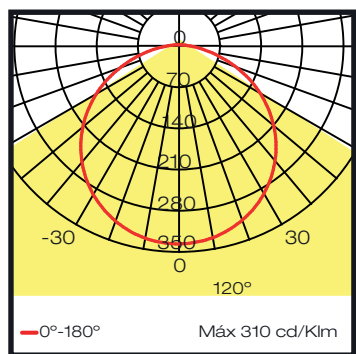

Tira de LED flexible serie ECO para exteriores, cuenta con 112 LEDs tipo SMD 3528 por metro, cinta doble adhesivo 3M VHB y cubierta de silicón.

Secciones de corte cada 71.4mm.

IP65 120 gr.

16. Blanco

Longitud: 5000

Unidades: mm

PARÁMETROS ELÉCTRICOS

Potencia	9.6 W/m
Voltaje	24 VCD

PARÁMETROS FOTOMÉTRICOS

Temperatura de color	4000 K
Índice de reproducción cromática	90 CRI
Flujo luminoso	1200 lm/m
Eficacia	130 lm/W