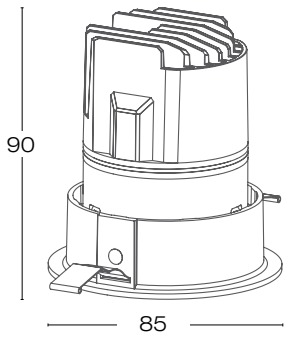

Fuente de luz LED COB wallwasher con cuerpo de aluminio diseñado para una disipación correcta para la larga vida del LED

-Requiere un driver electrónico remoto (no incluido) a 250mA.

IP54 334gr

16. Blanco

18. Negro

Unidades: mm  $\phi$  85mm

**PARÁMETROS ELÉCTRICOS**

Potencia (W)	9
Corriente Constante (mA)	250

**PARÁMETROS FOTOMÉTRICOS**

Temperatura de color (K)	2700
Índice de reproducción cromática	>90
Flujo luminoso (lm)	540
Eficacia (lm/W)	60
Fuente lumínica	LED