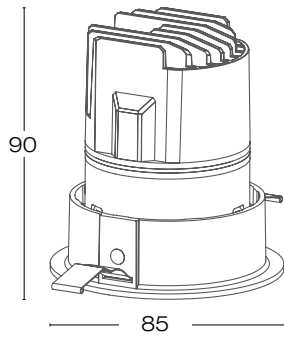

Fuente de luz LED COB wallwasher con cuerpo de aluminio diseñado para una disipación correcta para la larga vida del LED

-Requiere un driver electrónico remoto (no incluido) a 250mA.

IP54 334gr

16. Blanco

18. Negro

Unidades: mm \varnothing 85mm

PARÁMETROS ELÉCTRICOS

Potencia (W)	9
Corriente Constante (mA)	250

PARÁMETROS FOTOMÉTRICOS

Temperatura de color (K)	3000
Índice de reproducción cromática	>90
Flujo luminoso (lm)	610
Eficacia (lm/W)	68
Fuente lumínica	LED