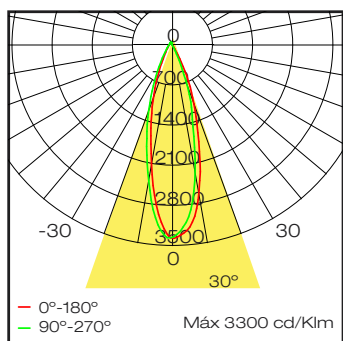

IP40    230 gr.

18. Negro 

Unidades: mm  Ø 38mm de perforación

Luminaria PIX tecnología LED 5W fija fabricado en aluminio diseñado para una óptima disipación de calor para empotrar, con honeycomb.

Para uso interior.

#### PARÁMETROS ELÉCTRICOS

Potencia (W)	5
Voltaje (VCA)	120-240

#### PARÁMETROS FOTOMÉTRICOS

Temperatura de color (K)	3000
Índice de reproducción cromática (CRI)	90
Flujo luminoso (lm)	250
Eficacia (lm/W)	50
Fuente luminica	LED