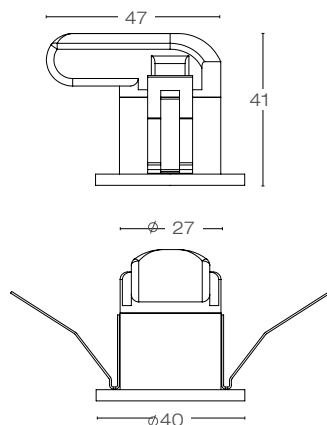

IP40    230 gr.

18. Negro 

Unidades: mm  Ø 38mm de perforación

Luminaria PIX tecnología LED 5W fija fabricado en aluminio diseñado para una óptima disipación de calor para empotrar, con honeycomb.

Para uso interior.

#### PARÁMETROS ELÉCTRICOS

Potencia (W)	5
Voltaje (VCA)	120-240

#### PARÁMETROS FOTOMÉTRICOS

Temperatura de color (K)	3000
Índice de reproducción cromática (CRI)	90
Flujo luminoso (lm)	250
Eficacia (lm/W)	50
Fuente luminica	LED