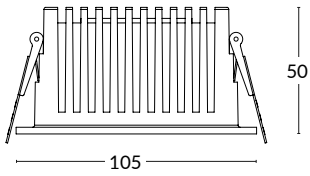

IP20 | 204 gr. | UGR 10

- 16. Blanco
- 18. Negro

Unidades: mm

Downlight circular con tecnología LED para iluminación general, con difusor de policarbonato opal y reflector acabado negro o blanco con un alto grado de confort visual. Cuerpo de aluminio.

Notas:

- Incluye driver On/Off remoto 120-277V
- Es posible cambiar el equipo por una opción atenuable por FASE
- Luminario para uso interior

PARÁMETROS ELÉCTRICOS

Potencia	15 W
Voltaje	120 -277 VCA

PARÁMETROS FOTOMÉTRICOS

Temperatura de color	3000 K
Índice de reproducción cromática	>90
Apertura	74°
Flujo luminoso	1230 lm
Eficacia	82 lm/W