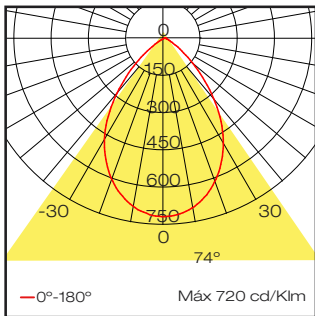

IP20 | 204 gr. | UGR 10

- 16. Blanco
- 18. Negro

Unidades: mm

Downlight circular con tecnología LED para iluminación general, con difusor de policarbonato opal y reflector acabado negro o blanco con un alto grado de confort visual. Cuerpo de aluminio.

Notas:

- Incluye driver On/Off remoto 120-277V
- Es posible cambiar el equipo por una opción atenuable por FASE
- Luminario para uso interior

PARÁMETROS ELÉCTRICOS

Potencia	15 W
Voltaje	120 -277 VCA

PARÁMETROS FOTOMÉTRICOS

Temperatura de color	3000 K
Índice de reproducción cromática	>90
Apertura	74°
Flujo luminoso	1230 lm
Eficacia	82 lm/W