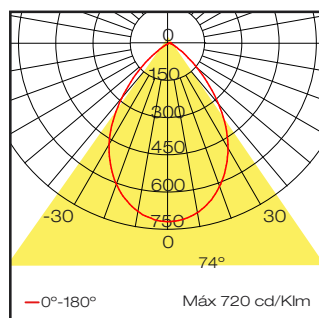

IP20 | 204 gr. | UGR 10

16. Blanco  
18. Negro

Unidades: mm

Downlight circular con tecnología LED para iluminación general, con difusor de policarbonato opal y reflector acabado negro o blanco con un alto grado de confort visual. Cuerpo de aluminio.

#### PARÁMETROS ELÉCTRICOS

Potencia	15 W
Voltaje	120 -277 VCA

#### PARÁMETROS FOTOMÉTRICOS

Temperatura de color	4000 K
Índice de reproducción cromática	>90
Apertura	74°
Flujo luminoso	1530 lm
Eficacia	102 lm/W