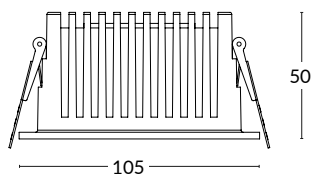

IP20 | 204 gr. | UGR 10

16. Blanco  
18. Negro

Unidades: mm

Downlight circular con tecnología LED para iluminación general, con difusor de policarbonato opal y reflector acabado negro o blanco con un alto grado de confort visual. Cuerpo de aluminio.

#### PARÁMETROS ELÉCTRICOS

Potencia	15 W
Voltaje	120 -277 VCA

#### PARÁMETROS FOTOMÉTRICOS

Temperatura de color	4000 K
Índice de reproducción cromática	>90
Apertura	74°
Flujo luminoso	1530 lm
Eficacia	102 lm/W