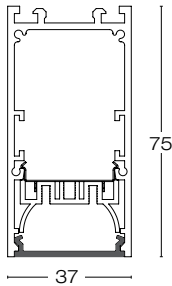

Luminaria lineal LED cuyo diseño esbelto, elegante, moderno y discreto, permite adaptarse a las diferentes necesidades del proyecto, para suspender o sobreponer, **iluminación directa**.
Cuerpo fabricado en extrusión de aluminio y difusor de policarbonato opalino.

- Equipo electrónico on/off integrado
- No incluye tapas finales.
- Cable de suspensión no incluido.

Nota: En los espacios en blanco al final del código, seleccionar el color
16 blanco, 18 negro y 25 aluminio.

IP40 ▲ 2300 gr.

Longitud: 1,130

Unidades: mm

PARÁMETROS ELÉCTRICOS

Potencia (W)	31
Voltaje (V)	120 - 277

PARÁMETROS FOTOMÉTRICOS

Temperatura de color (K)	2700
Índice de reproducción cromática (CRI)	>80
Flujo luminoso (lm)	2500
Eficacia (lm/W)	80

Accesorios Layan Slim

Código	Descripción	Imagen	Dimensiones mm
A3515 - 15	Accesorio de sobreponer		7 I ← →
A3516 - 15	Kit de suspensión		Longitud 2000
A3521 - 15	Kit para línea continua		12
A3520 - □□	Tapa final		
A351A - □□	Cánope con cable de alimentación (2m)		