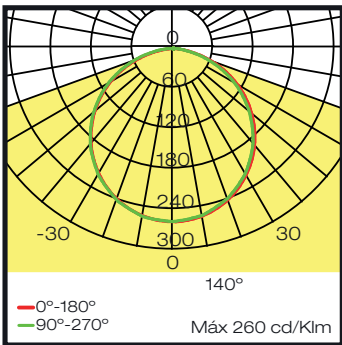

IP40 ▲ 2300 gr.

Longitud: 1,130

Unidades: mm

PARÁMETROS ELÉCTRICOS

Potencia (W)	31
Voltaje (V)	120 - 277

PARÁMETROS FOTOMÉTRICOS

Temperatura de color (K)	2700
Índice de reproducción cromática (CRI)	>80
Flujo luminoso (lm)	2500
Eficacia (lm/W)	80