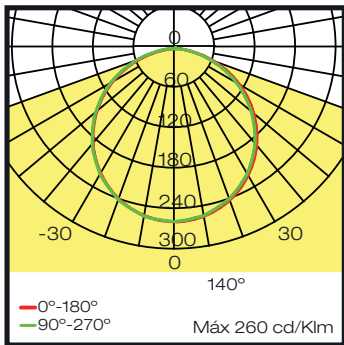

IP40 ▲ 2300 gr.

Longitud: 1,130

Unidades: mm

PARÁMETROS ELÉCTRICOS

Potencia (W)	31
Voltaje (V)	120 - 277

PARÁMETROS FOTOMÉTRICOS

Temperatura de color (K)	3000
Índice de reproducción cromática (CRI)	>80
Flujo luminoso (lm)	2500
Eficacia (lm/W)	80