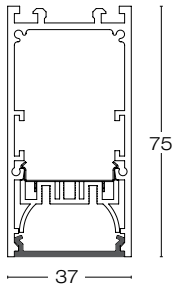

Luminaria lineal LED cuyo diseño esbelto, elegante, moderno y discreto, permite adaptarse a las diferentes necesidades del proyecto, para suspender o sobreponer, **iluminación directa**.
Cuerpo fabricado en extrusión de aluminio y difusor de policarbonato opalino.

- Equipo electrónico on/off integrado
- No incluye tapas finales.
- Cable de suspensión no incluido.

Nota: En los espacios en blanco al final del código, seleccionar el color
16 blanco, 18 negro y 25 aluminio.

IP40 ▲ 2300 gr.

Longitud: 1,130

Unidades: mm

PARÁMETROS ELÉCTRICOS

Potencia (W)	31
Voltaje (V)	120 - 277

PARÁMETROS FOTOMÉTRICOS

Temperatura de color (K)	3000
Índice de reproducción cromática (CRI)	>80
Flujo luminoso (lm)	2500
Eficacia (lm/W)	80

Accesorios Layan Slim

Código	Descripción	Imagen	Dimensiones mm
A3515 - 15	Accesorio de sobreponer		7 I ← → 33
A3516 - 15	Kit de suspensión		Longitud 2000
A3521 - 15	Kit para línea continua		12
A3520 - □□	Tapa final		
A351A - □□	Cánope con cable de alimentación (2m)		