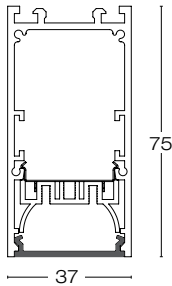

Luminaria lineal LED cuyo diseño esbelto, elegante, moderno y discreto, permite adaptarse a las diferentes necesidades del proyecto, para suspender o sobreponer, **iluminación directa**.  
Cuerpo fabricado en extrusión de aluminio y difusor de policarbonato opalino.

- Equipo electrónico on/off integrado
- No incluye tapas finales.
- Cable de suspensión no incluido.

*Nota: En los espacios en blanco al final del código, seleccionar el color*  
**16 blanco, 18 negro y 25 aluminio.**

IP40    ▲ 2300 gr.

Longitud: 1,130

Unidades: mm

**PARÁMETROS ELÉCTRICOS**

Potencia (W)	31
Voltaje (V)	120 - 277

**PARÁMETROS FOTOMÉTRICOS**

Temperatura de color (K)	4000
Índice de reproducción cromática (CRI)	>80
Flujo luminoso (lm)	2700
Eficacia (lm/W)	87

Accesorios Layan Slim

Código	Descripción	Imagen	Dimensiones mm
A3515 - 15	Accesorio de sobreponer		7 I ← → 33
A3516 - 15	Kit de suspensión		Longitud 2000
A3521 - 15	Kit para línea continua		12
A3520 - □□	Tapa final		
A351A - □□	Cánope con cable de alimentación (2m)		