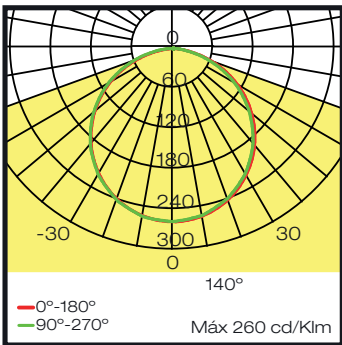

IP40    ▲ 2300 gr.

Longitud: 1,130

Unidades: mm

**PARÁMETROS ELÉCTRICOS**

Potencia (W)	31
Voltaje (V)	120 - 277

**PARÁMETROS FOTOMÉTRICOS**

Temperatura de color (K)	4000
Índice de reproducción cromática (CRI)	>80
Flujo luminoso (lm)	2700
Eficacia (lm/W)	87